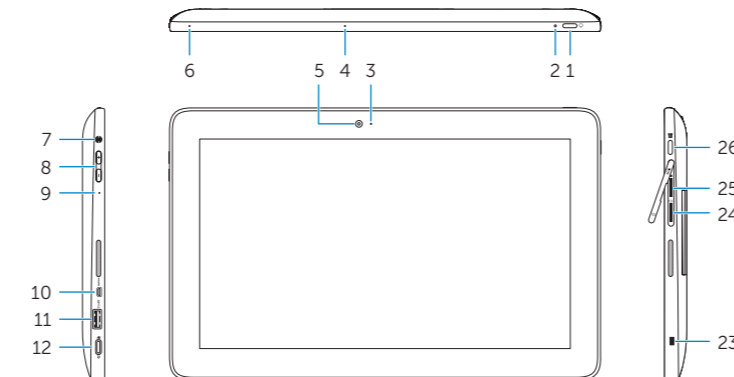

Features

Funktioner | Ominaisuudet | Funksjoner | Funktionen

1. Power button
2. Power and battery-charge status light
3. Camera-status light
4. Microphone
5. Front camera
6. Microphone
7. Headset port
8. Volume-control buttons (2)
9. Microphone
10. Micro-HDMI port
11. USB 3.0 port
12. USB 3.0 and power-adaptor port (USB-C)
13. Microphone
14. NFC-sensor area (Latitude 5175 only)

15. Tænd/sluk-knap
16. Statusindikator for strøm og batterioplading
17. Kamerastatusindikator
18. Højre mikrofon
19. Frontkamera
20. Venstre mikrofon
21. Headset-port
22. Volumenkontrolknapper (2)
23. Mikrofon
24. Micro-HDMI-port
25. USB 3.0-port
26. USB 3.0- og strømadapterport (USB-C)
13. Mikrofon
14. NFC-sensorområde (Kun Latitude 5175)

15. Fingerprindslæser (Latitude 5179 only)
16. Smart-card reader (Latitude 5179 only)
17. Docking connector
18. Docking pins (2)
19. Docking slots (2)
20. Service Tag label
21. NFC-sensor area (Latitude 5179 only)
22. Rear camera
23. Security-cable slot
24. Micro-SIM card slot
25. MicroSD-card slot
26. Windows button

15. Fingeraftrykklæser (Kun Latitude 5179)
16. Chipkortlæser (Kun Latitude 5179)
17. Docking-konnektor
18. Docking-ben (2)
19. Docking-slots (2)
20. Servicemærke
21. NFC-sensorområde (Kun Latitude 5179)
22. Bagerste kamera
23. Sikkerhedskabelslot
24. Micro-SIM-kortslot
25. Micro-SD-kortslot
26. Windowsknapp

1. Virtapainike
2. Virran ja akun latauksen tilan merkkivalo
3. Kameran tilan merkkivalo
4. Oikea mikrofoni
5. Etukamera
6. Vasen mikrofoni
7. Kuulokeliitäntä
8. Äänenvoimakkuuspainikkeet (2)
9. Mikrofoni
10. Mikro-HDMI-portti
11. USB 3.0 -portti
12. USB 3.0 ja verkkolaitteportti (USB-C)
13. Mikrofoni
14. NFC-anturialue (vain Latitude 5175)
15. Sormenjäljenlukina (vain Latitude 5179)
16. Älykortinlukija (vain Latitude 5179)

1. Strømknapp
2. Statuslys til strøm og batterilading
3. Statuslys for kamera
4. Høyre mikrofon
5. Kamera foran
6. Venstre mikrofon
7. Hodetelefonport
8. Volumknapper (2)
9. Mikrofon
10. Micro-HDMI-port
11. USB 3.0-port
12. USB 3.0 og strømadapterport (USB-C)
13. Mikrofon
14. NFC-sensorområde (kun Latitude 5175)

17. Telakointiliitäntä
18. Telakointinastat (2)
19. Telakointipaikat (2)
20. Huoltomerkkitarra
21. NFC-anturialue (vain Latitude 5179)
22. Takakamera
23. Suojakaapelin paikka
24. Mikro-SIM-korttipaikka
25. MicroSD-korttipaikka
26. Windows-painike

15. Fingeravtrykklæser (kun Latitude 5179)
16. Smartkortleser (kun Latitude 5179)
17. Forankringsport
18. Dokkingtapper (2)
19. Dokkingspor (2)
20. Servicemerke
21. NFC-sensorområde (kun Latitude 5179)
22. Bakre kamera
23. Spor for sikkeretskabel
24. Spor for micro SIM-kort
25. Spor for MicroSD-kort
26. Windows-knapp