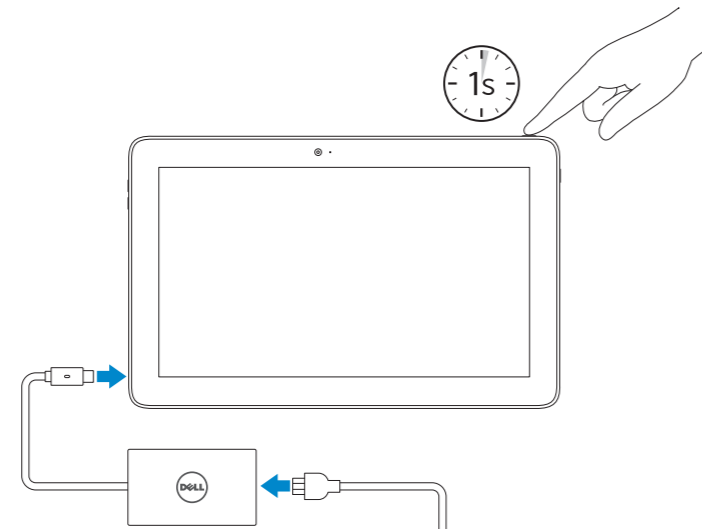

### 1 Connect the power cable and press the power button for 1 second

Tilslut strømkablet og tryk på tænd/sluk-knappen i 1 sekund  
Kytke virtajohto ja paina virtapainiketta 1 sekunti  
Koble strømkabelen, og trykk på strømknappen i 1 sekund  
Anslut strømkabeln och tryck på strömbrytaren i 1 sekund