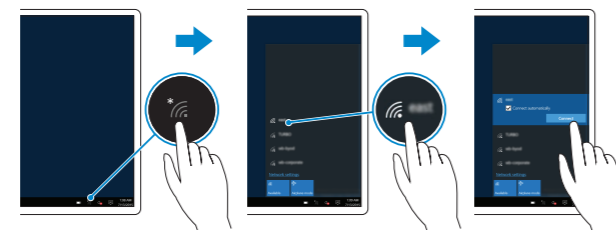

## Inserting micro-SIM card and microSD card — optional

Sådan indsættes micro-SIM-kort og micro-SD-kort — valgfrit

Mikro-SIM- ja microSD-kortin asentaminen — valinnainen

Sette inn micro-SIM-kortet og microSD-kortet — valgfritt

Sätta i micro-SIM-kortet och microSD-kortet — tillval

## Connecting to your network — optional

Tilslutning til dit netværk — valgfrit

Verkkoyhteyden muodostaminen — valinnainen

Koble deg til nettverket ditt — valgfritt

Ansluta till ditt nätverk — tillval

In the system tray, tap the wireless icon , select your network, and tap **Connect**.